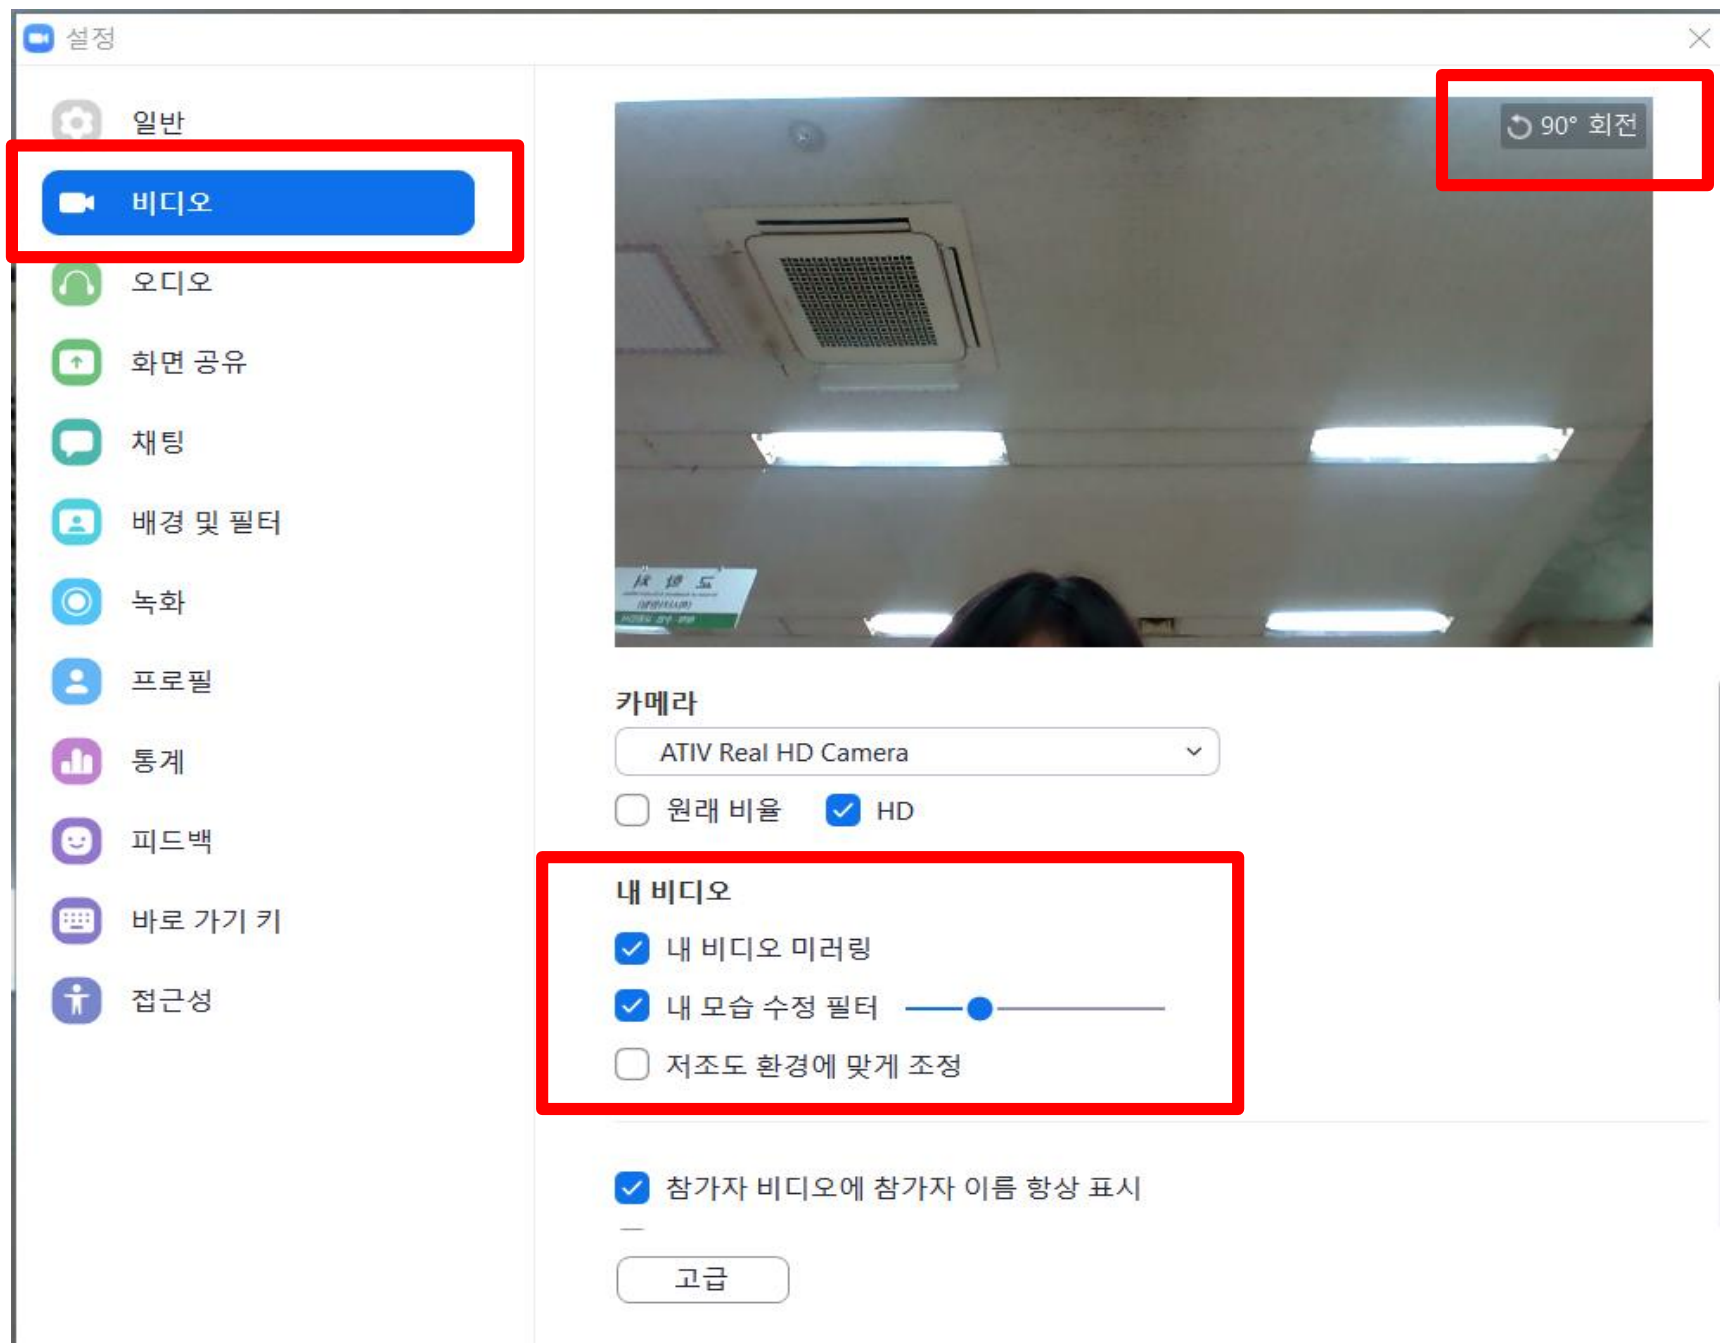

고급 설정 + ✖

화상강의 관리

- 설정
- 영표 포탈

1주차 실시간 수업

1주차 실시간 수업

[회의 시작하기](#)

시작 시간	2021-02-24 15:35
참여시간	1 시간
비밀번호 보호	예
비밀번호	763666
참여 링크	https://us02web.zoom.us/j/85397357334?pwd=UD8pL1NJWURCa3YrOUVNNVpmenN5Zz09
호스트 전 강의 참여	아니오
대기실 활성화 됨	아니오
교수자(호스트) 비디오화면 사용	예
참여자 비디오화면 사용	예
소리음션	VoIP(인터넷 전화)와 전화만
참여자 음소거	예
인증된 사용자만(음 계정 필수)	아니오
상태	회의중

[화상강의 리스트](#)
[Host-Info API](#)
[Zoom-Info API](#)
[Progress-History API](#)

[실시간 수업(zoom 회의) 입장 화면]

- 실시간 수업 개설 시 교과목 학습자에게 알림이 발송됩니다.(모바일 코스모스앱)
- 비밀번호는 학습자에게 발송되지 않습니다.
- 참여 링크를 학습자에게 발송하지 않습니다.
- 비밀번호 및 참여 링크 외부 공유 금지.
- e-class를 통하여 회의에 입장하면 자동으로 zoom프로그램을 통하여 수업에 참여하게 됩니다.

학습관리시스템(LMS) e-class 활용

실시간 수업 하기

[실시간 수업(zoom 회의) 화면]

- 오디오 연결 확인

[실시간 수업(zoom 회의) 화면]

- 비디오 연결 확인

[실시간 수업(zoom 회의) 화면 설정]

- 비디오 '스' 표시 클릭
- 비디오 설정 클릭

[실시간 수업(zoom 회의) 화면 설정]

- 비디오 메뉴
- 내 비디오 미러링 확인
- 90도 회전

[실시간 수업(zoom 회의) 화면 공유 방법]

- 화면 공유 클릭

[실시간 수업(zoom 회의) 화면 공유 방법]

- 공유하고자 하는 화면 선택

[실시간 수업(zoom 회의) 화면 공유 방법]

- ppt화면 공유 화면
- 작은 화면 : 교수자 비디오 화면
- 상단 '화면 공유 중입니다.' 확인
- 공유 중지 : 공유를 중지합니다.