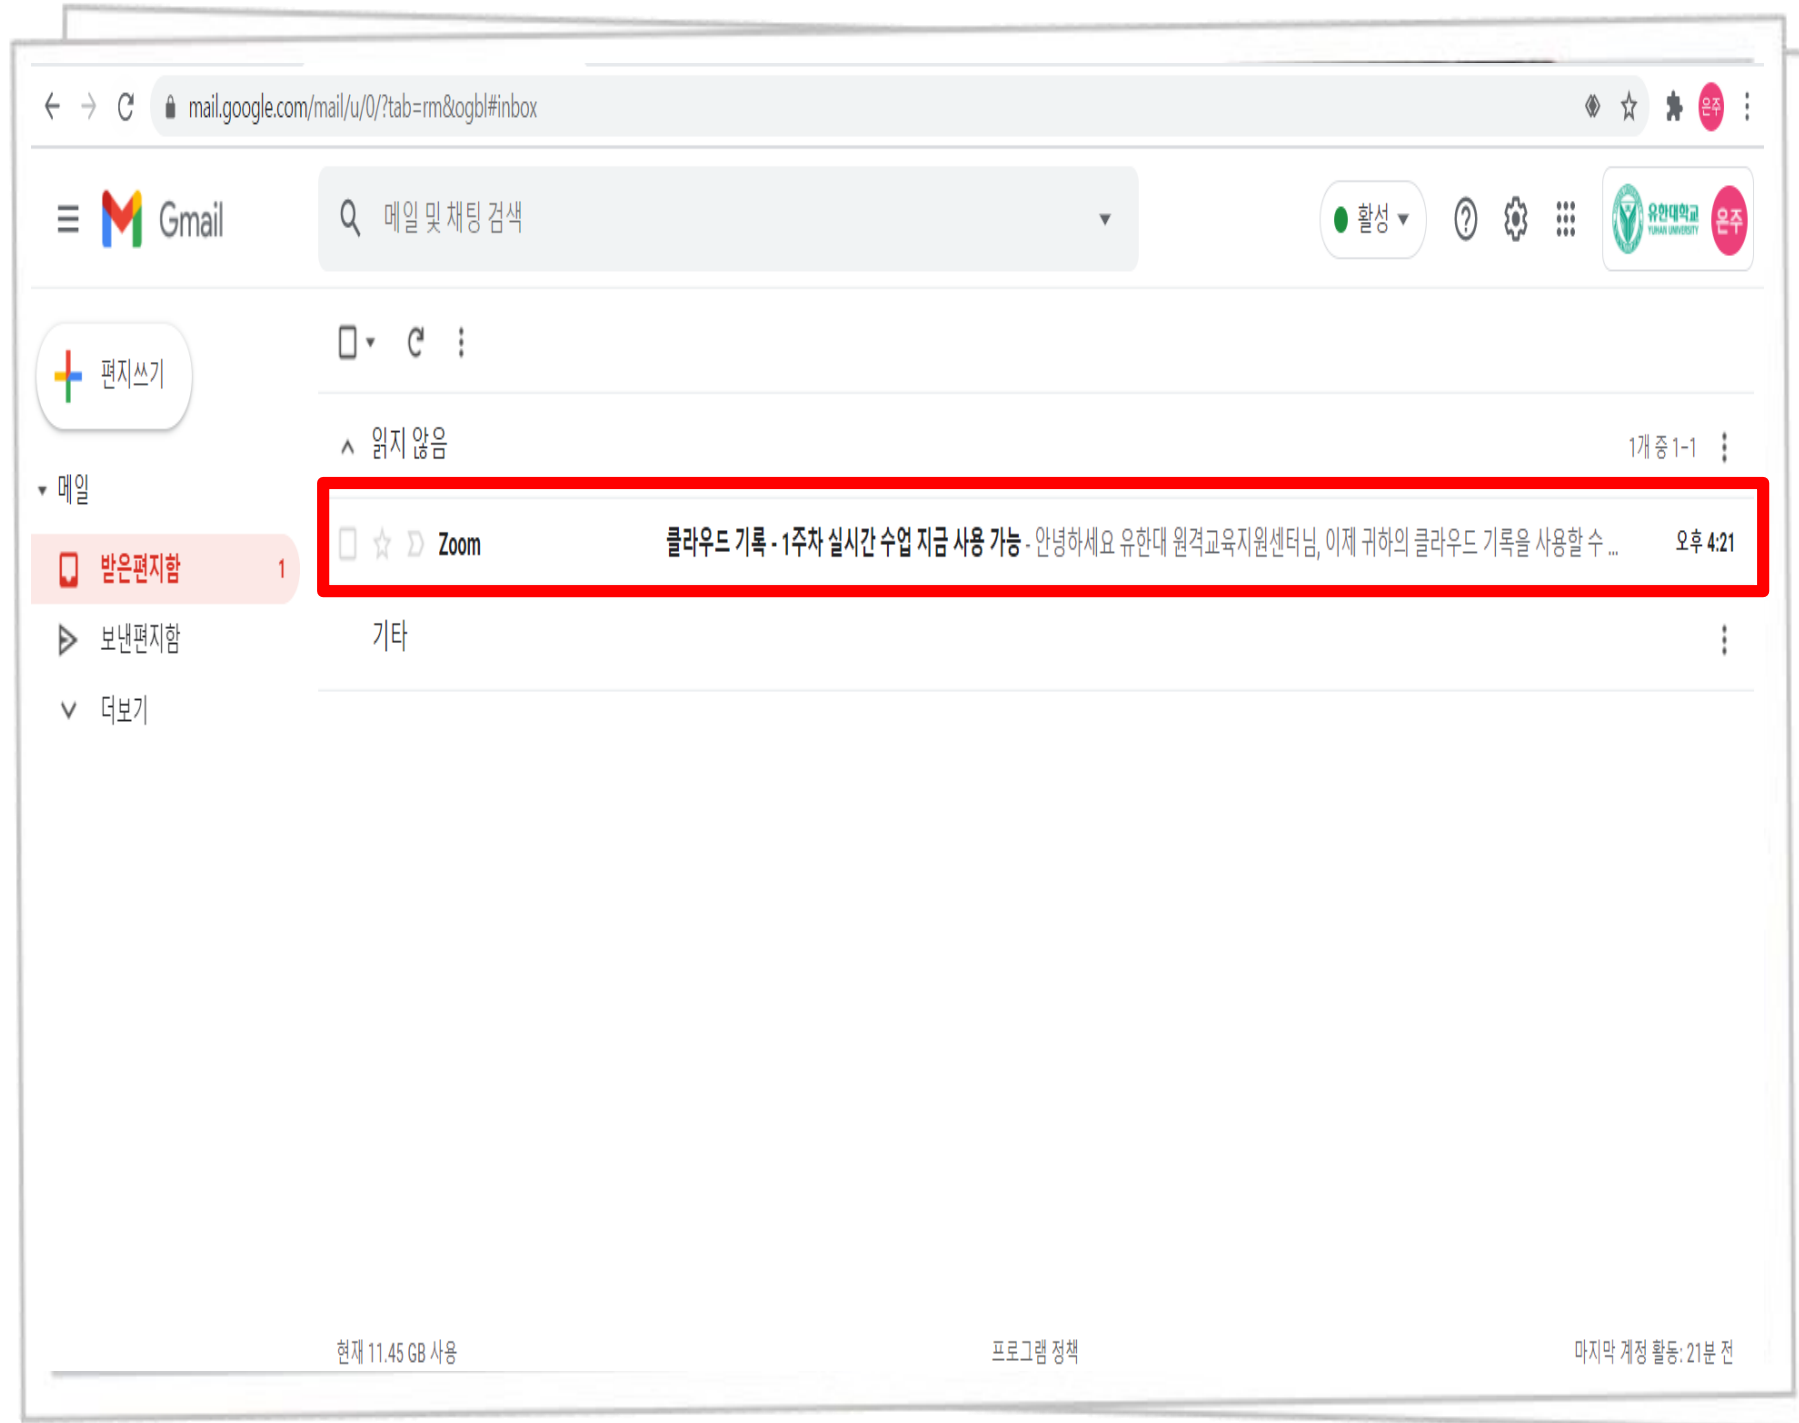

[실시간 수업(zoom 회의) 화면 설정]

- 비디오 메뉴
- 내 비디오 미러링 확인
- 90도 회전

[실시간 수업(zoom 회의) 화면 공유 방법]

- 화면 공유 클릭

[실시간 수업(zoom 회의) 화면 공유 방법]

- 공유하고자 하는 화면 선택

[실시간 수업(zoom 회의) 화면 공유 방법]

- ppt화면 공유 화면
- 작은 화면 : 교수자 비디오 화면
- 상단 '화면 공유 중입니다.' 확인
- 공유 중지 : 공유를 중지합니다.

[실시간 수업(zoom 회의)
참여자 화면 공유 방법]
(학생들 본인 화면을 공유하는 설정)

- 화면 공유 클릭

[실시간 수업(zoom 회의)
참여자 화면 공유 방법]
(학생들 본인 화면을 공유하는 설정)

- 고급 공유 옵션 클릭
- 여러 참가자가 동시에 공유할 수 있습니다 클릭

[실시간 수업(zoom 회의) 참여자 화면입니다. (학생 본인 화면을 공유)]

[실시간 수업(zoom 회의) 수업 기록 확인]

- 좌측 상단 '기록 중' 확인
- 하단 '기록 일시 중지 / 중지' 확인

[실시간 수업(zoom 회의) 수업 기록 확인]

- 수업 종료 시 '기록 중지' 클릭

[실시간 수업(zoom 회의) 수업 중 기록 확인]

- 유한대학교 메일 확인 'Zoom 클라우드 기록'

[실시간 수업(zoom 회의) 수업 중 기록 확인]

- 메일 내용 URL 클릭

이메일 주소