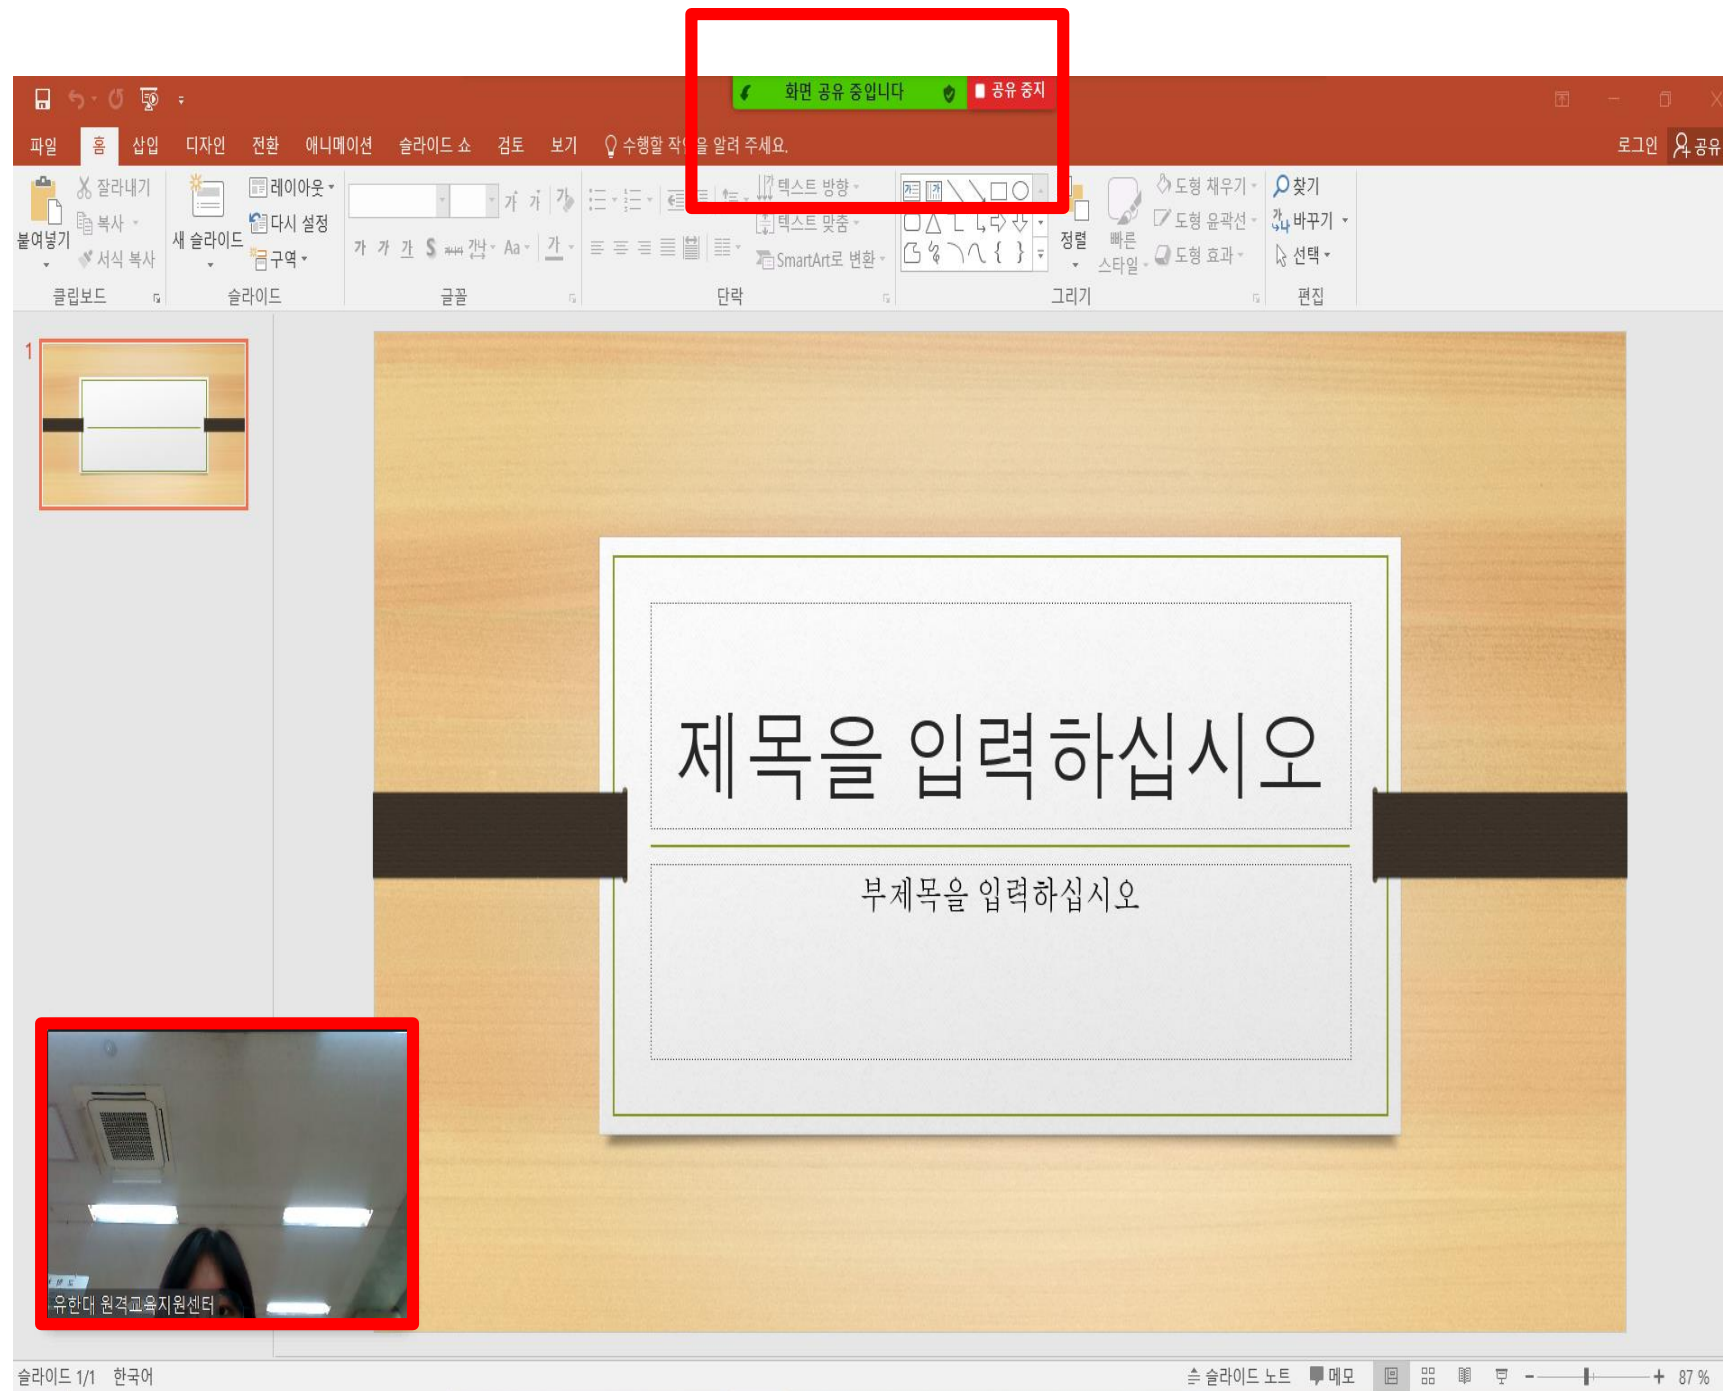

[실시간 수업(zoom 회의) 화면 설정]

- 비디오 메뉴
- 내 비디오 미러링 확인
- 90도 회전

[실시간 수업(zoom 회의) 화면 공유 방법]

- 화면 공유 클릭

[실시간 수업(zoom 회의) 화면 공유 방법]

- 공유하고자 하는 화면 선택

[실시간 수업(zoom 회의) 화면 공유 방법]

- ppt화면 공유 화면
- 작은 화면 : 교수자 비디오 화면
- 상단 '화면 공유 중입니다.' 확인
- 공유 중지 : 공유를 중지합니다.